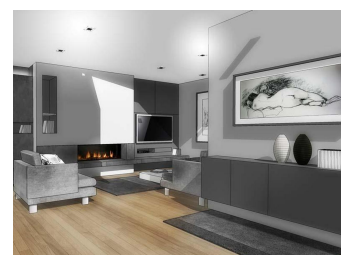

Appartement 3 Pièce(s) à vendre - 180 000 € (4.65% TTC à la charge de l'acquéreur)
La madeleine, France

Description

LA MADELEINE proximité vieux lille, TYPE 3 en parfait état intérieur, cuisine aménagée et cellier, séjour sur parquet, 2 chambres et parking souterrain.